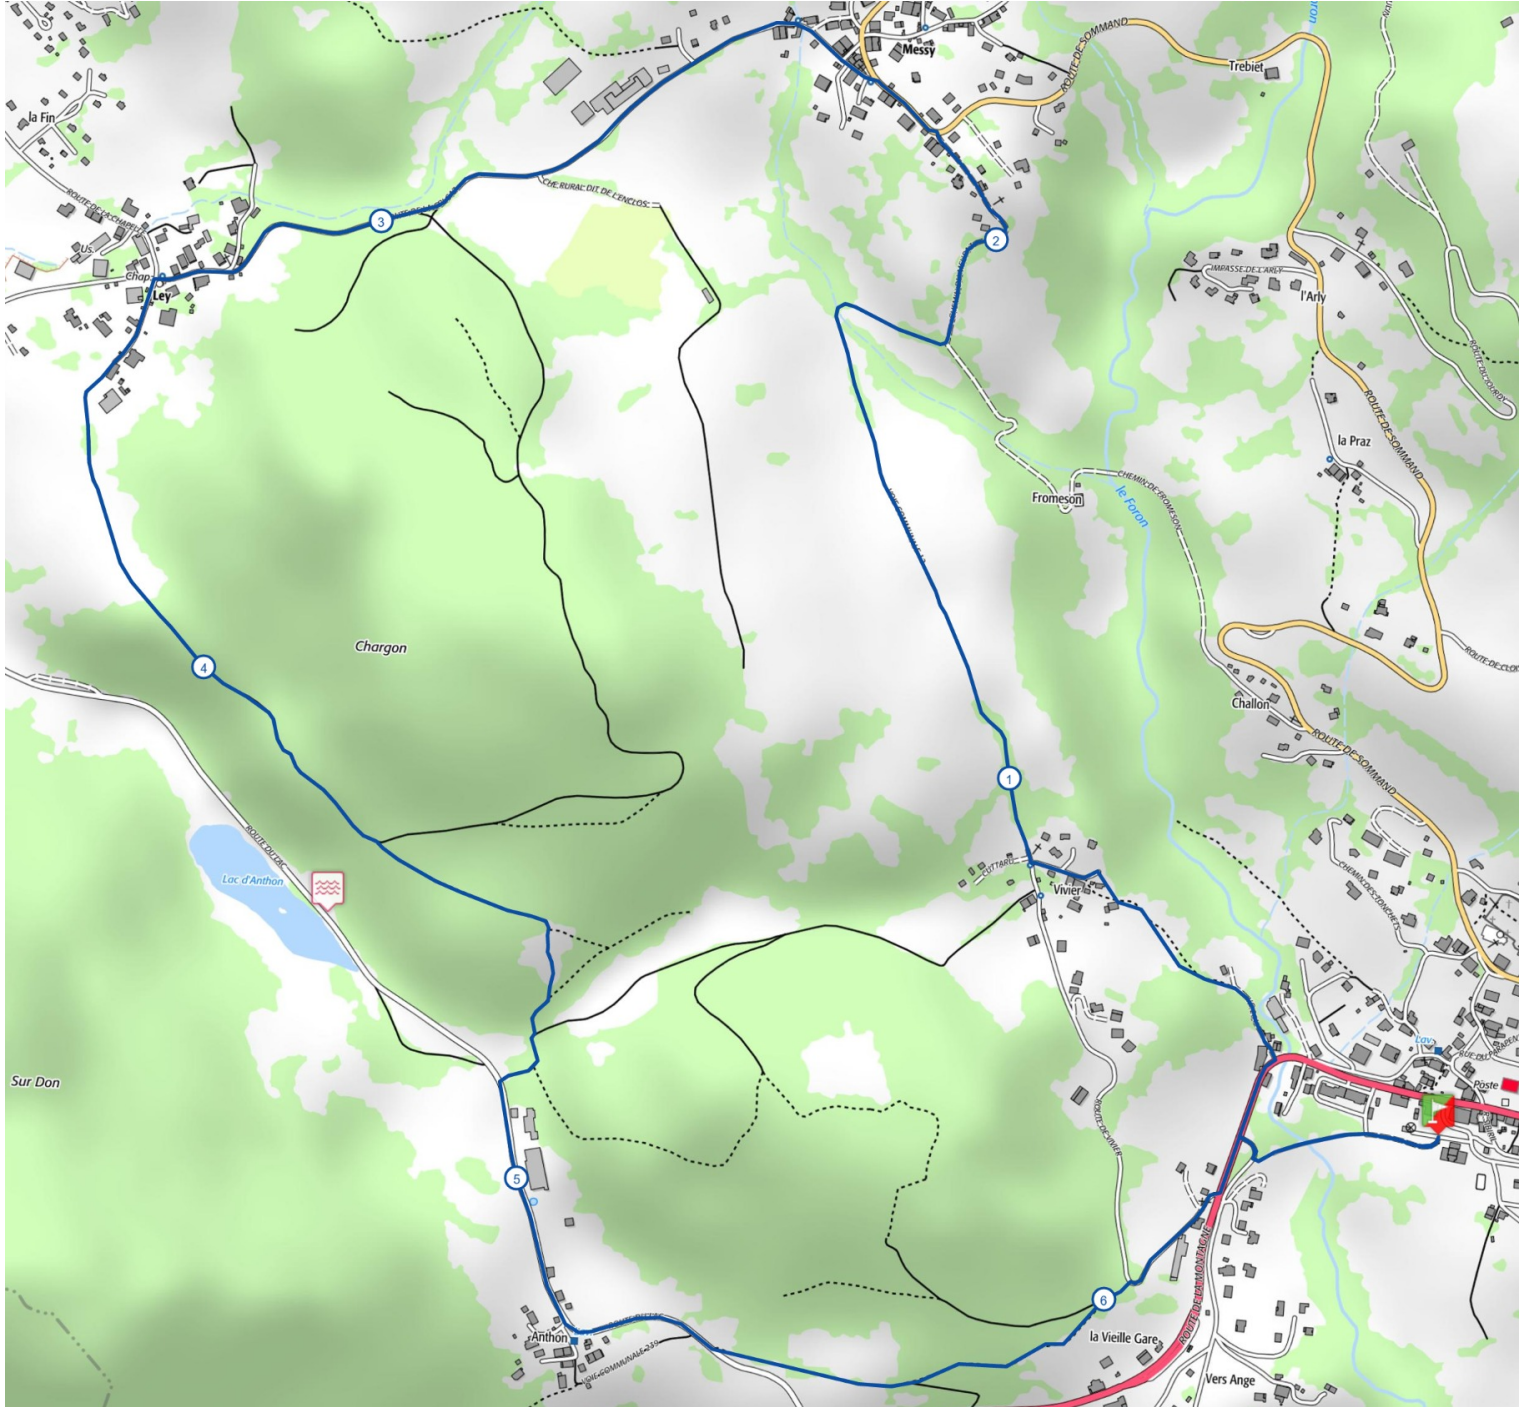

Praz de Lys Sommand
HAUTE-SAVOIE

Hameaux de Leÿ et Messy

6.6 km 240 m 240 m

Retrouvez ce parcours sur votre mobile avec l'appli Praz de Lys Sommand Grandeur Nature

<https://tracedetail.com> - ©IGN 2020. Utilisation et reproduction limitées à un usage privé.