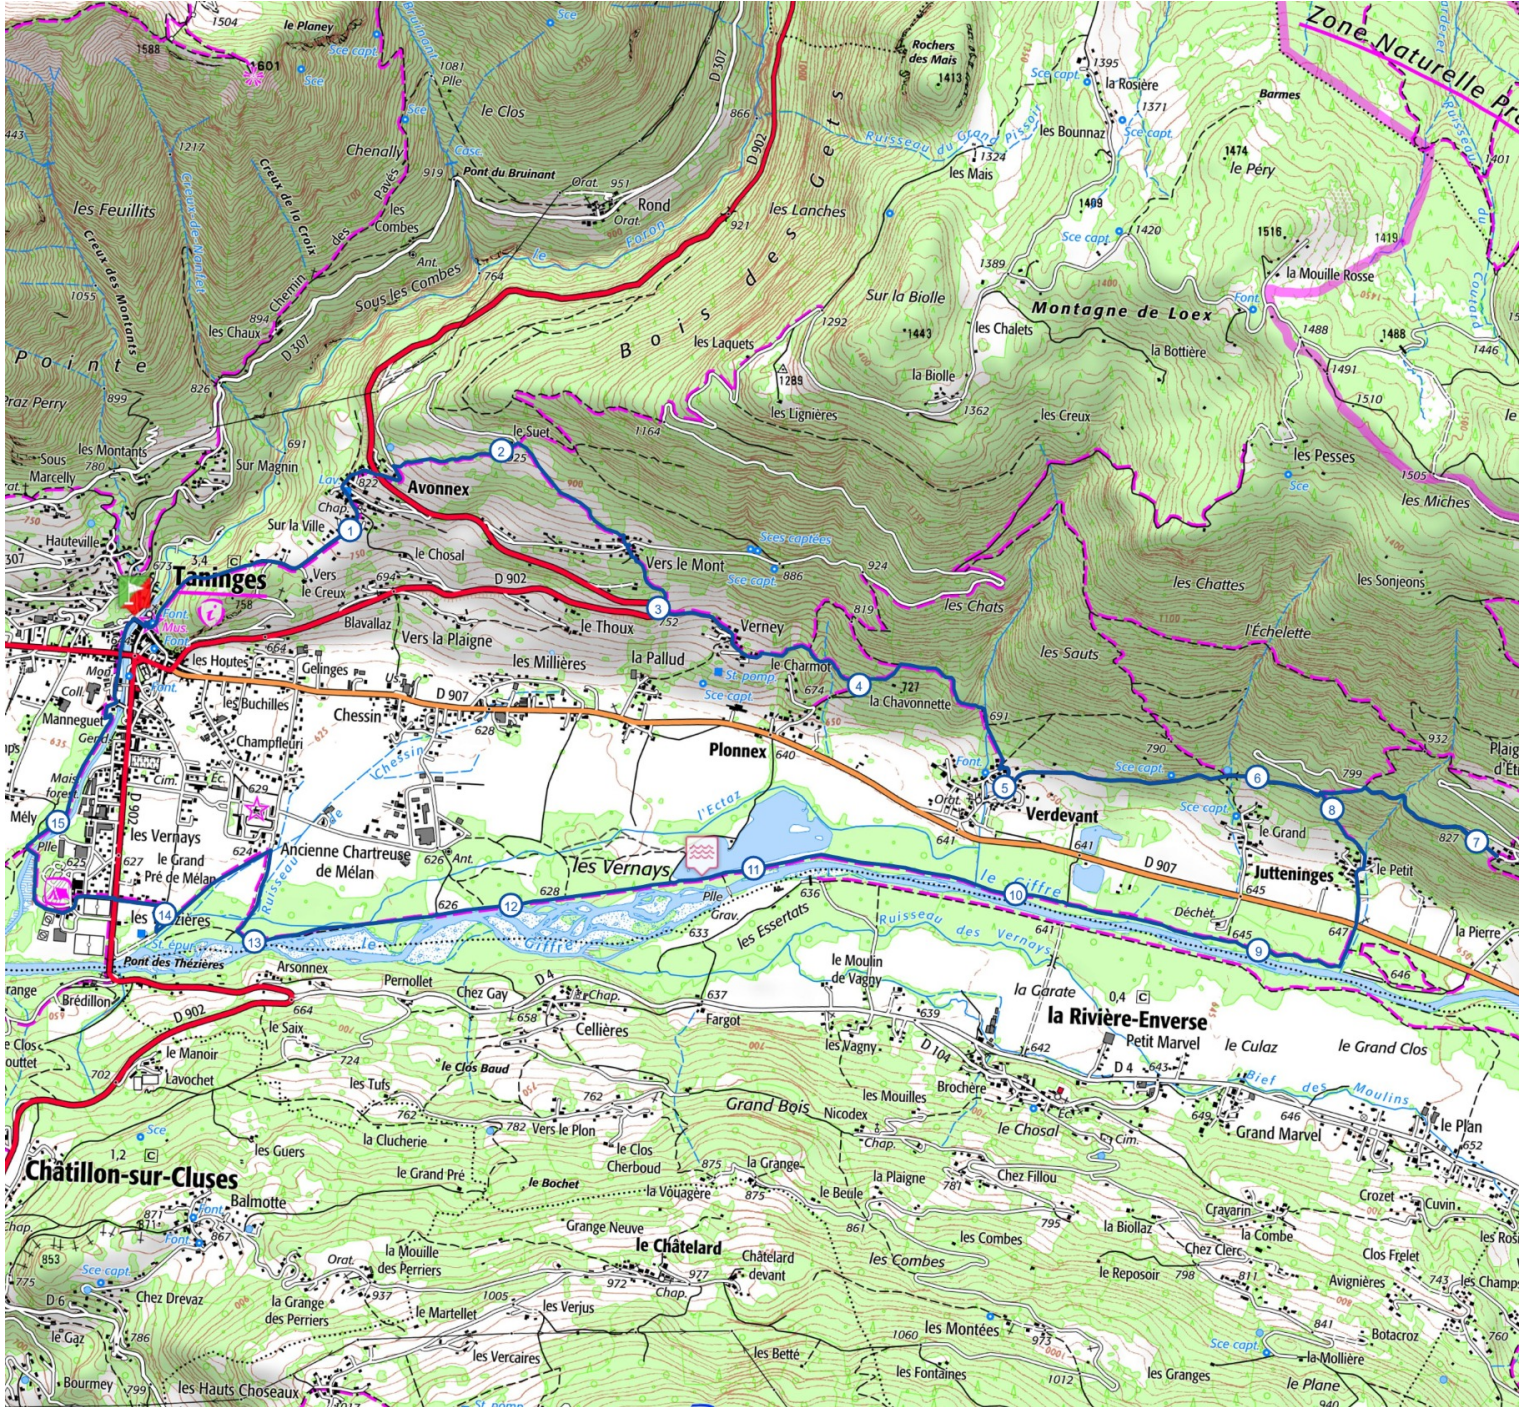

Praz de Lys Sommand
HAUTE-SAVOIE

Boucle des villages traditionnels

15.9 km 540 m 540 m

Retrouvez ce parcours sur votre mobile avec l'appli Praz de Lys Sommand Grandeur Nature

<https://tracedetrait.com> - ©IGN 2020. Utilisation et reproduction limitées à un usage privé.

©TraceDeTrail.com