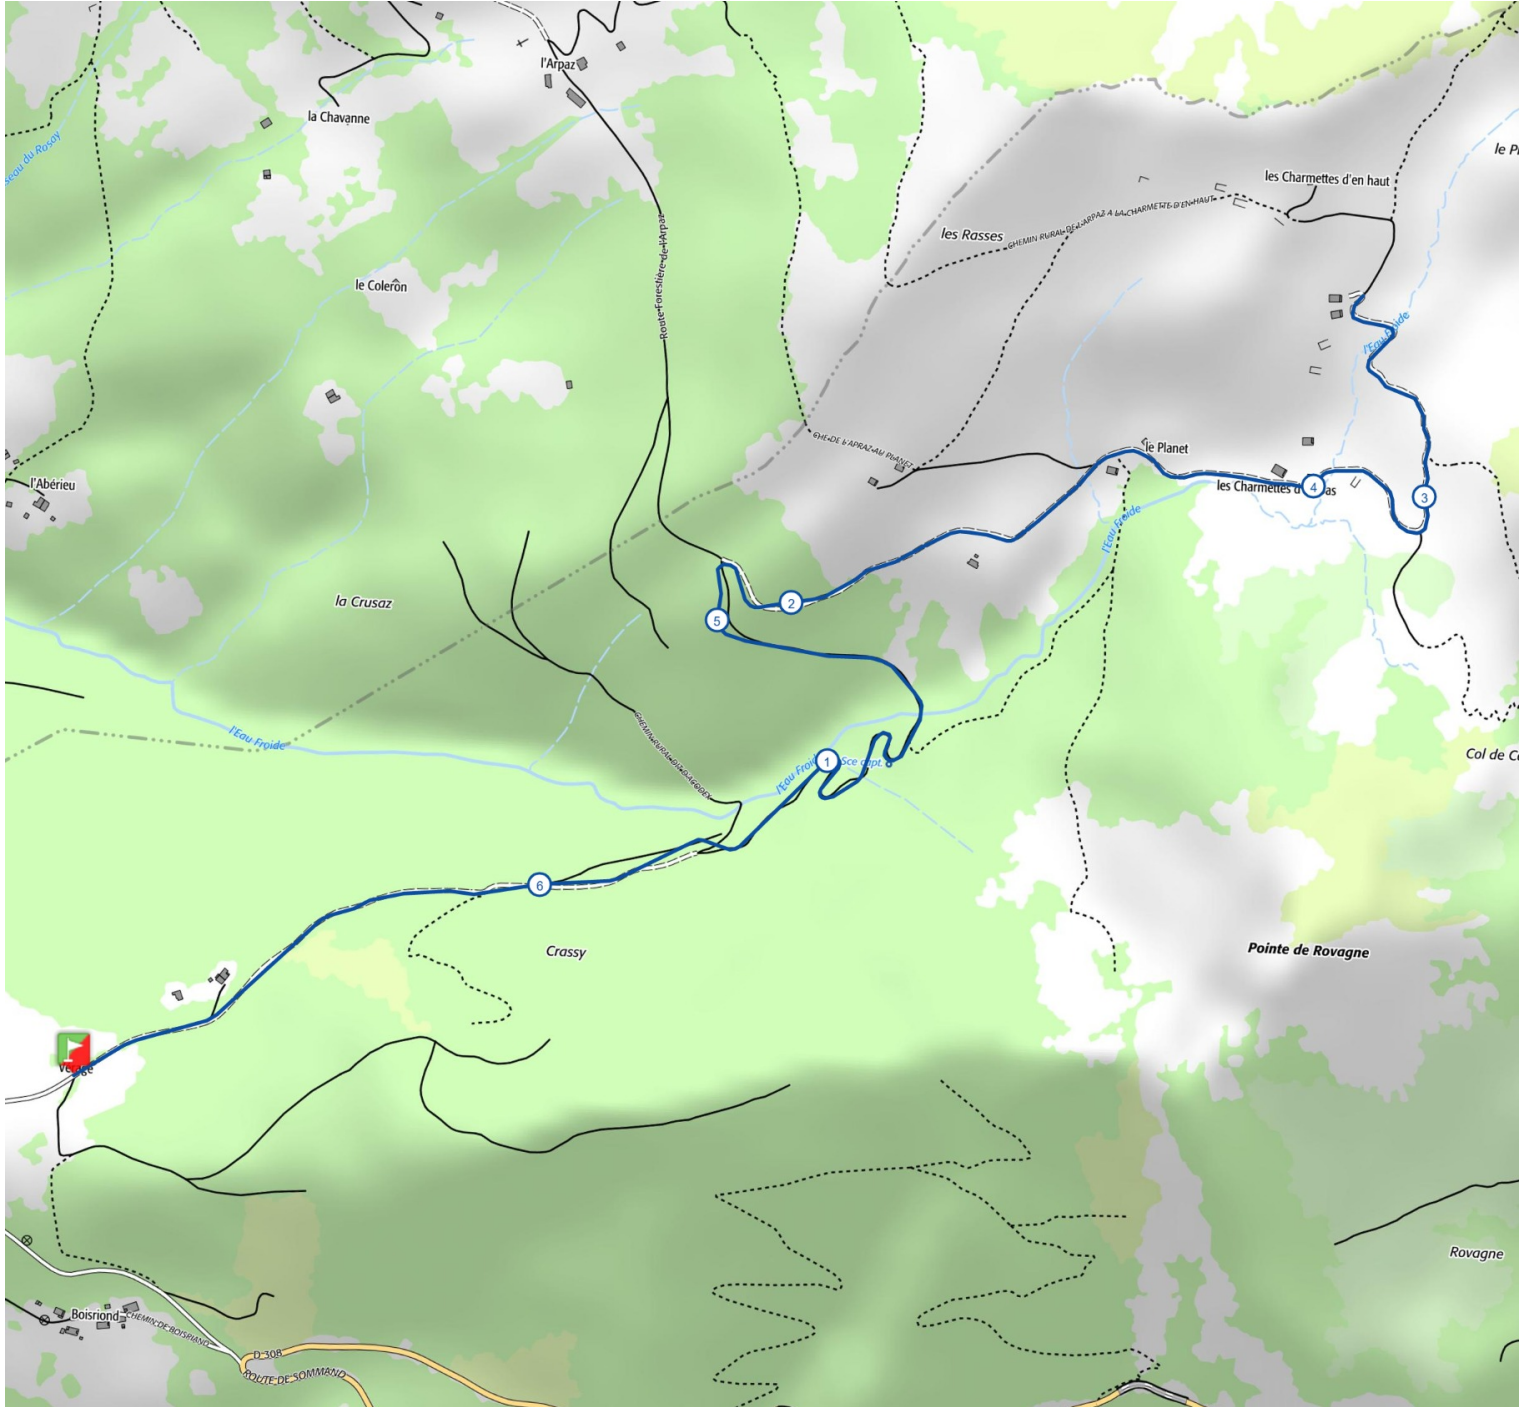

Praz de Lys Sommand
HAUTE-SAVOIE

Alpage de la Charmette

6.7 km

360 m

360 m

Retrouvez ce parcours sur votre mobile avec l'appli Praz de Lys Sommand Grandeur Nature

<https://tracedet trail.com> - ©IGN 2020. Utilisation et reproduction limitées à un usage privé.

 > 10%  > 20%  > 30%

©TraceDeTrail.com