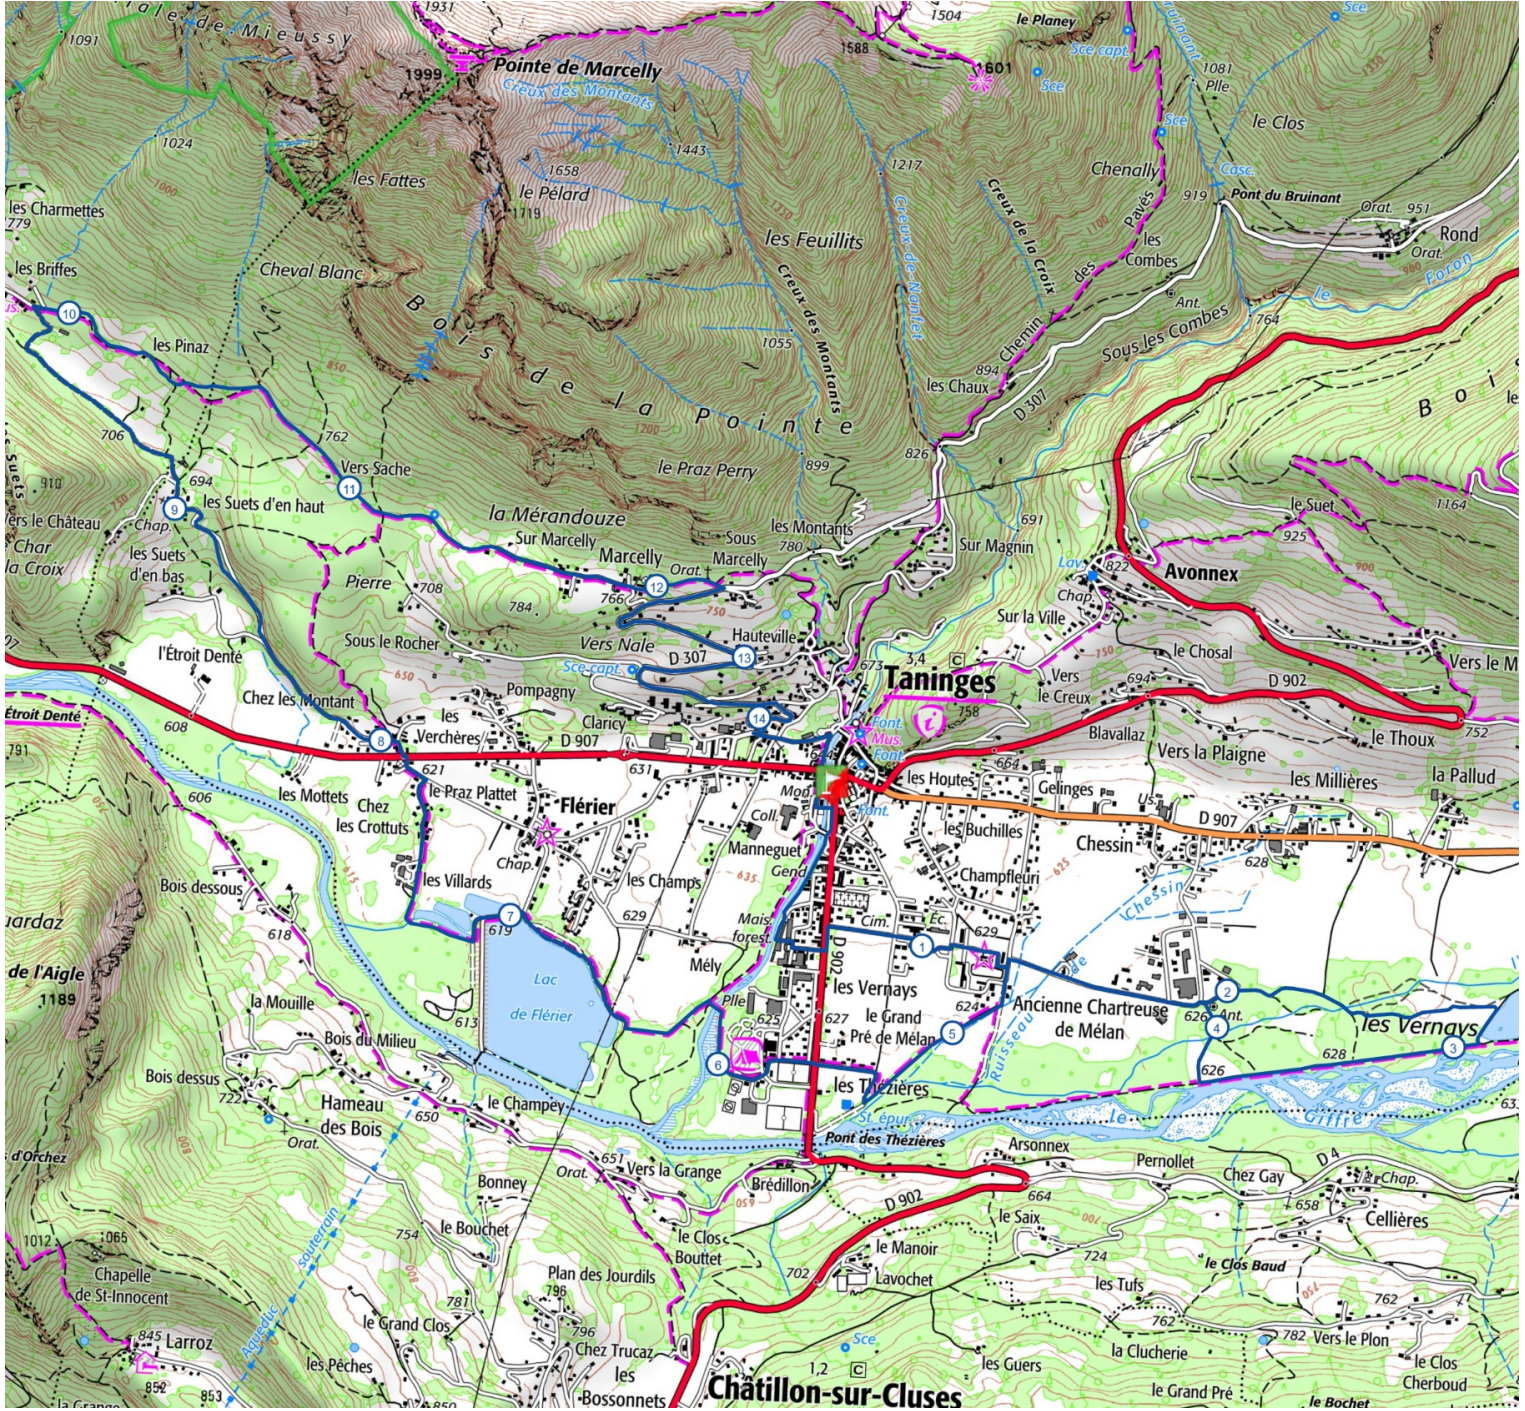

Retrouvez ce parcours sur votre mobile avec l'appli Praz de Lys Sommand Grandeur Nature

<https://tracedetail.com> - ©IGN 2020. Utilisation et reproduction limitées à un usage privé.

> 10% > 20% > 30%